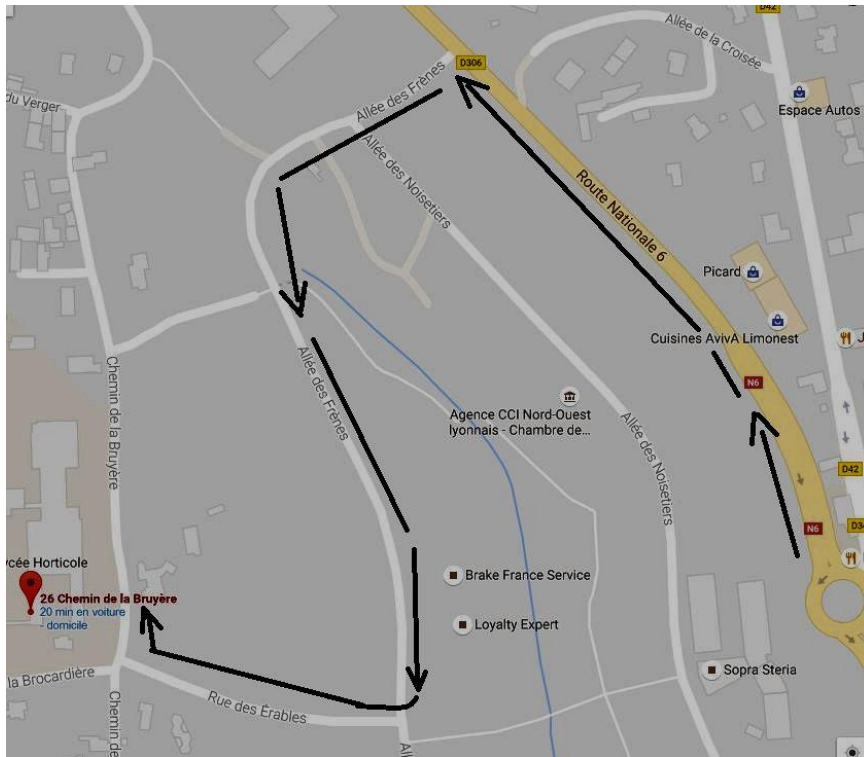

Votre Menu : repas typique béninois

Apéritif : jus de bissap ou de gingembre

Et pendant la soirée : ... Beignets typiques

Exposition vente : tissus, bijoux, sculpture sur bronze et sur bois

Participation :

Pour plus d'informations sur notre association, notre site : www.benin-decouvertes.org
Vous pouvez aussi faire un don ou régler votre adhésion en ligne sur le site.

En venant de Lyon par N6 Champagne ; après le Rd Point prendre la première à gauche Allée des Frènes puis puis rue des Erables.

En venant de Lyon par A6 prendre sortie Auchan, puis direction Champagne et allée des Frènes à droite.